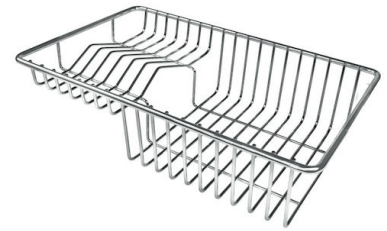

ACCESSOIRES OPTIONNELS

CUVETTE PERFOREE INOX
A154 F00

* uniquement en combinaison avec
l'accessoire A644 F04

**CUVETTE PERFOREE POUR EVIERS
RIVA**
A156 F00

GRILLE POR.ASSIETTES INOX
mm214x379
A100 C03

* uniquement en combinaison avec
l'accessoire A644 A01

GRILLE PORTE-ASSIETTES INOX
25x35
A100 A54

* uniquement en combinaison avec
l'accessoire A644 F04

**PLANCHE DE DECOUPE DOUBLE
HDPE**
A644 A01

**PLANCHE DE DECOUPE DOUBLE
IROKO**
A644 F04

PLANCHE DE DECOUPE HDPE
27x42 CM
A657 F01