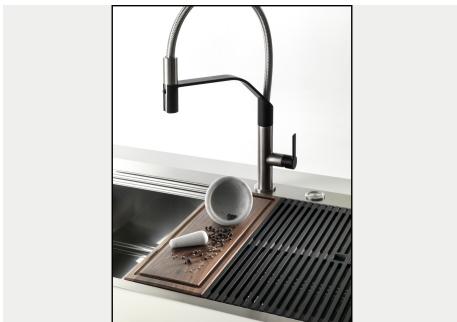

INCLU

3 x GRILLE NOIRE POUR
EVIERS RIVA A100E02
1 x VIDAGE FADE PUSH INOX
A407A16

DESSINS TECHNIQUES

Lavello MILANELLO cod. 1043/05*

GALERIE

FOURNI

GRILLE NOIRE POUR EVIERS RIVA
A100 E02

VIDAGE FADE PUSH INOX
A407 A16